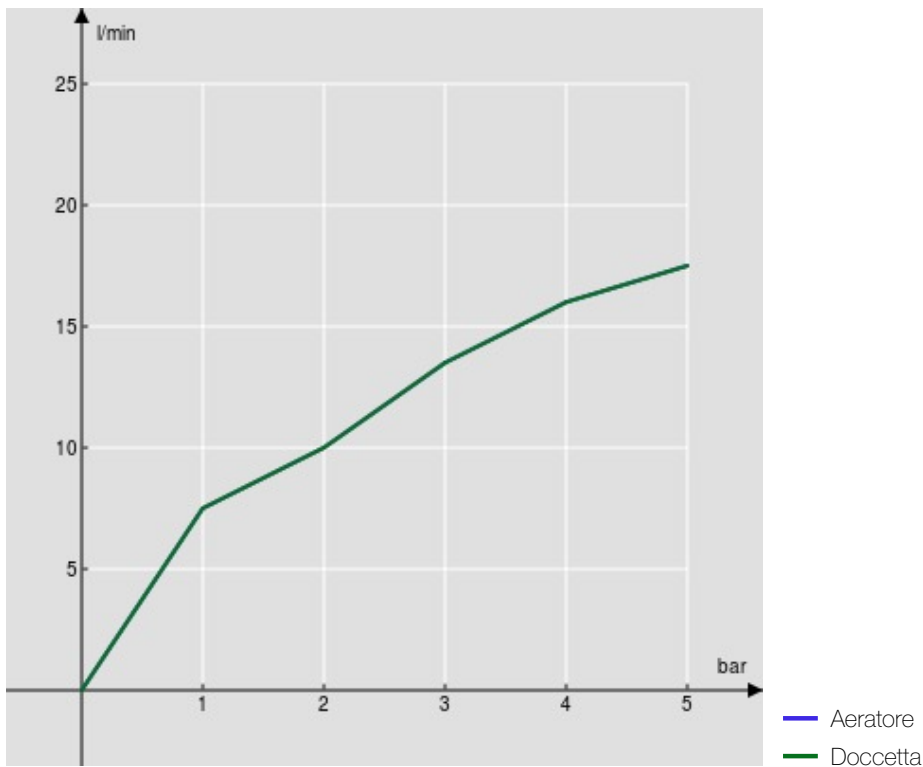

SPECIFICHE

Termostatico esterno con set doccia

Diamond smoke PVD

Blocco di sicurezza 38° C

Valvole antiritorno

Aeratore anticalcare M 24 x 1

Supporto doccetta fisso

Doccetta monogetto e flessibile 150 cm

Imballo: 41 x 21 x 7 cm / 0,006027 m³ / 3,66 kg

DIAGRAMMA DI PORTATA: ACQUA CALDA/FREDDA

DIAGRAMMA DI PORTATA: ACQUA MISCELATA