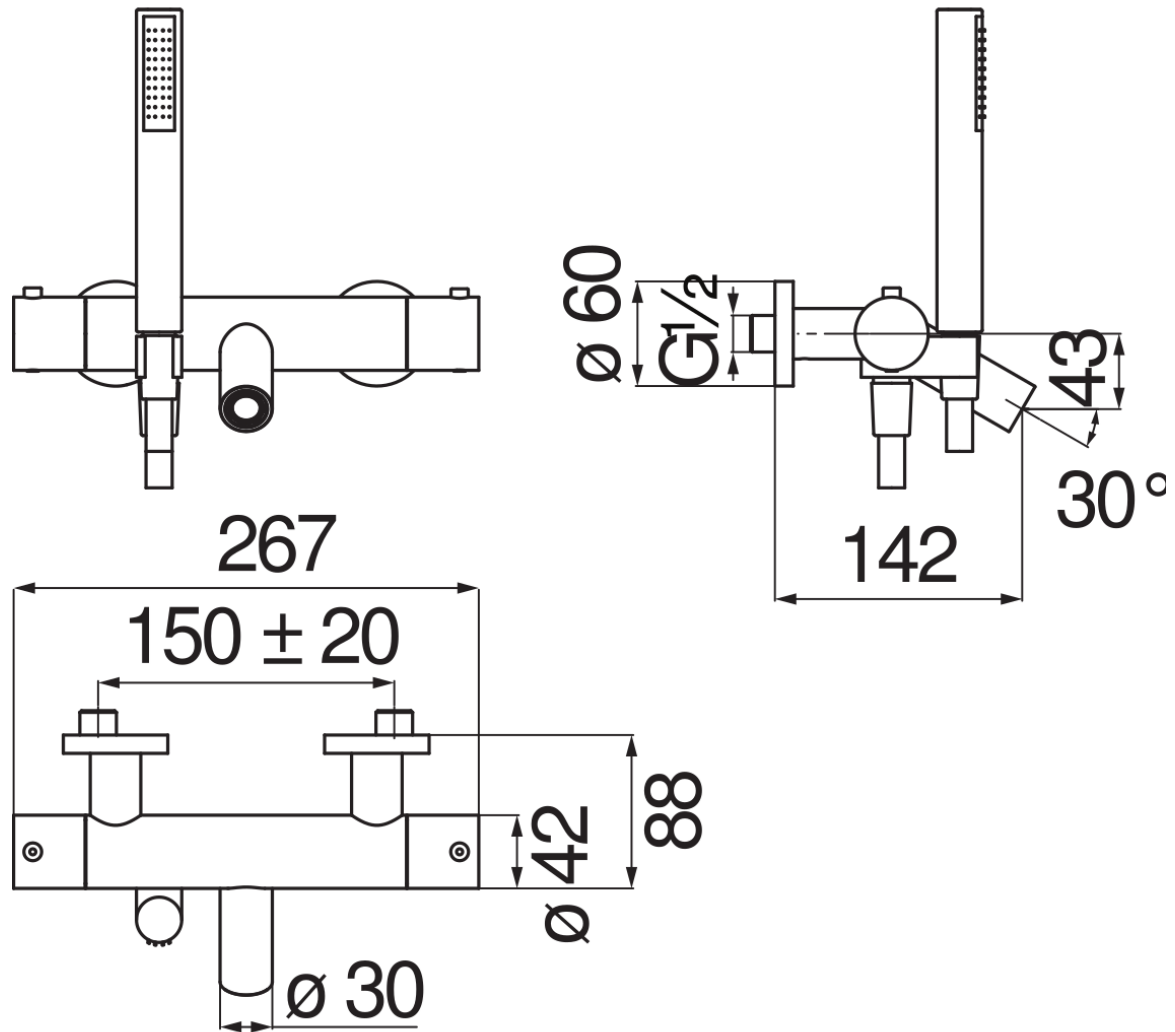

SPECIFICHE

Termostatico esterno con set doccia

Diamond smoke PVD

Blocco di sicurezza 38° C

Valvole antiritorno

Aeratore anticalcare M 24 x 1

Supporto doccetta fisso

Doccetta monogetto e flessibile 150 cm

Imballo: 41 x 21 x 7 cm / 0,006027 m³ / 3,66 kg

DIAGRAMMA DI PORTATA: ACQUA CALDA/FREDDA

DIAGRAMMA DI PORTATA: ACQUA MISCELATA